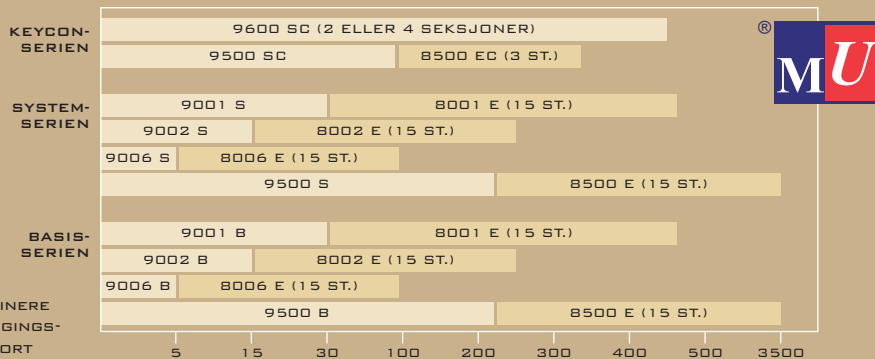

OBS! BASIS- OG SYSTEMSERIEN KAN FRITT KOMBINERES MED SKAP FRA UTBYGGINGSSERIEN. EKSEMPELVIS KAN SAMTLIGE SKAP KOMBINERES MED VÅRT STORE UTBYGGINGSSKAP 8500 E.