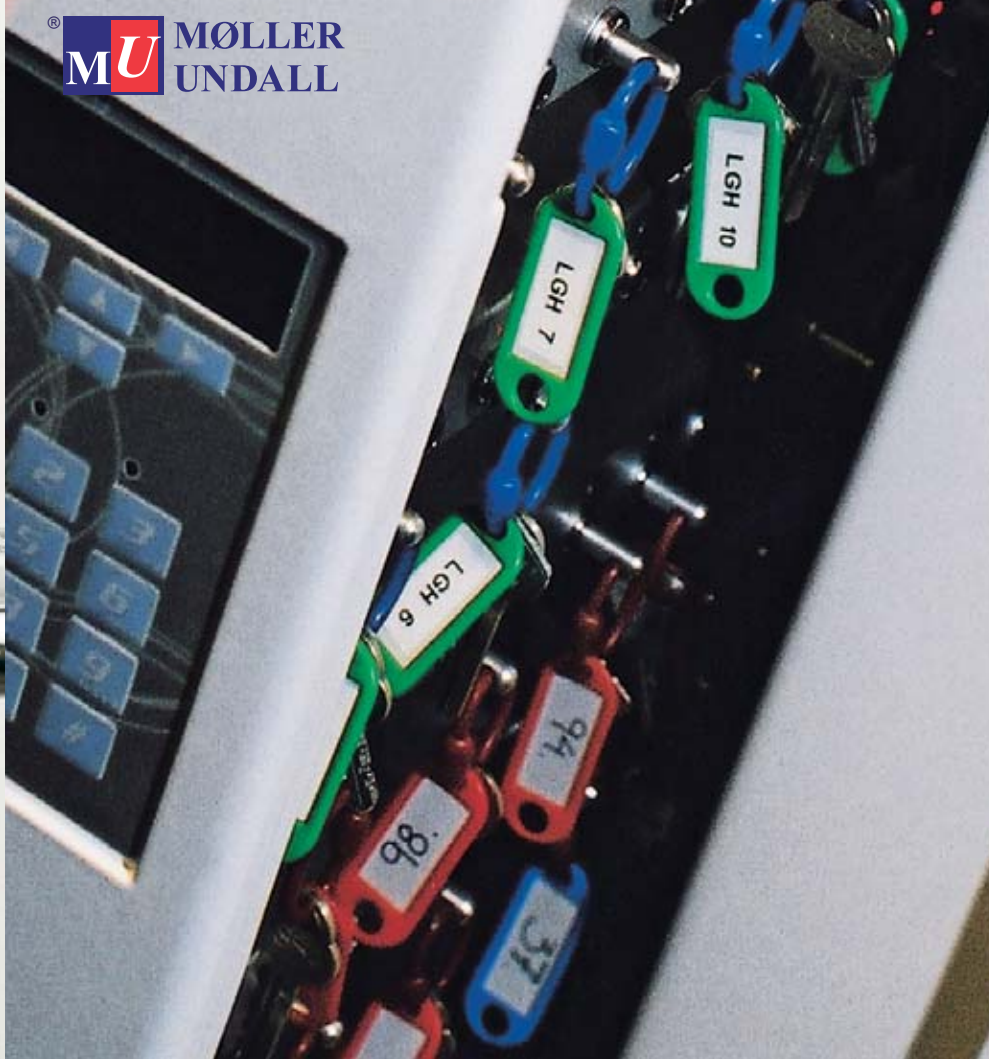

KeyCon-serien (SC) bygger på vårt smarte system for elektronisk nøkkelidentifisering (se s. 10-11).

VÅRE SKAPSERIER

BASIS-SERIEN (B). VÅR BASIS-SERIE MED TASTATUR FINNES I TRE SMÅ OG EN STOR MODELLE.

KEYCON-SERIEN (SC). KEYBOX 9600 SC OG 9500 SC BYGGER PÅ DET INTELLIGENTE KEYCON-SYSTEMET.