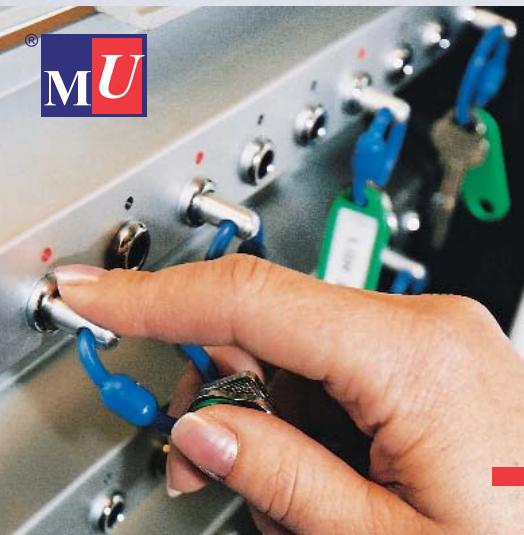

Keys

FULL KONTROLL. KEYBOX ER SYSTEMET SOM GJØR DET ENKELT Å HA FULL KONTROLL OVER NØKKElhÅNDTERINGEN. FRA SKAPDISPLAY OG NØKKELPASSER TIL DET BRUKERVENNLIGE WINDOWS-PROGRAMMET KEYWIN.

KeyWin
File Event User Key Filter Help

MANGE FESTER SEG VED VÅR INTELLIGENTE NØKKEL-TAPP. MEN EGENTLIG ER DEN BARE DET FØRSTE SMARTE TRINNET I ET INTELLIGENT SYSTEM FOR NØKKELHÅNDBLING.

KeyCon – nøkkelsystemet for det nye årtusenet

Det er *KeyCon-tappens* unike identitet som er nøkkelen til alle mulighetene. Det er nemlig takket være denne tappen at systemet kan identifisere hvert eneste nøkkelknippe hver for seg. Og styre all nøkkelhåndtering med kirurgisk presisjon.